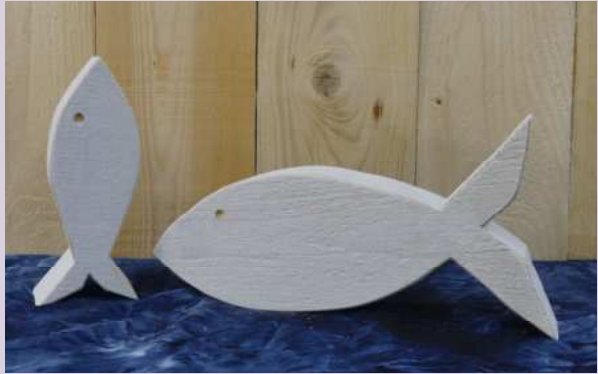

Kiefer 52 mm stark

02.01.0202

Groß, weiß, ca. 24 x 28 cm

9,50 €

02.01.0203

Klein, weiß, ca. 19 x 21 cm

7,00 €

02.03.0202

Groß, rot, ca. 24 x 28 cm

9,50 €

02.03.0203

Klein, rot, ca. 19 x 21 cm

7,00 €

Fisch

Art.Nr: **Kiefer, 52 mm stark**

02.06.0204 **Groß, 30 x 15 cm** **7,00 €**

02.08.0204 **Klein, 19 x 8 cm** **4,00 €**

Krone

Kiefer, 52 mm stark

Art.Nr: **Höhe 18 cm ohne Glas, Breite 27 cm**

02.00.0205 **Nur Krone** **8,50 €**

02.00.0206 **Krone mit Reagenzglas** **10,00 €**

Schutzengel, mit farbigen Flügeln